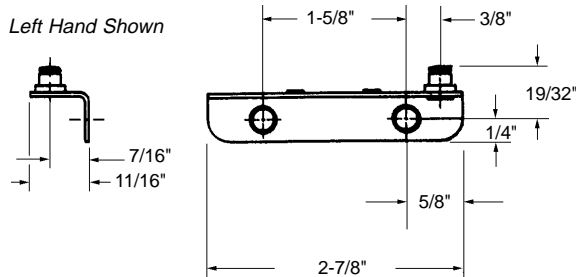

### Stud Bracket

Part Number

Hand

**6-1349L**            **Left**  
**6-1349R**            **Right**

Material: Steel

Unit: Each

Bulk: 10 Pcs.