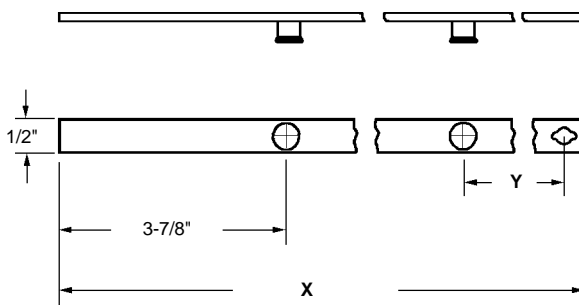

Tie Bar for Interlock Roller

All Glass Part No.	Truth Part No.			A Dimension
	2 Rollers	3 Rollers	Window Size	
—	11113	N/A	22"	10.9"
6-1481-B	11114*	N/A	26"	14.9"
6-1481-C	11115*	N/A	30"	18.9"
6-1481-D	11116	11126*	34"	22.9"
6-1481-E	11117	11127*	38"	26.9"
6-1481-F	11118	11128*	42"	30.9"
6-1481-G	11119	11129*	46"	34.9"
6-1481-H	11120	11130*	50"	38.9"
6-1481-I	11121	11131*	54"	42.9"
6-1481-J	11122	11132*	58"	46.9"
6-1481-K	11123	11133*	62"	50.9"
—	11124	11134	66"	54.9"
—	11125	11135	70"	58.9"

*Stock Items

Tie Bar for Interlock Roller

Part Number	Type	A
6-1481-B	2 Roller	14.9"
6-1481-C	2 Roller	18.9"
6-1481-D	3 Roller	22.9"
6-1481-E	3 Roller	26.9"
6-1481-F	3 Roller	30.9"
6-1481-G	3 Roller	34.9"
6-1481-H	3 Roller	38.9"
6-1481-I	3 Roller	42.9"
6-1481-J	3 Roller	46.9"
6-1481-K	3 Roller	50.9"

Material: Steel

Unit: Each

Bulk: 25 Pcs.

Tie Bar for Multipoint Locking System

Part Number	Y	X
6-1482-A	21-3/16"	49-3/4"
6-1482-B	16-5/8"	40-13/16"

Material: Steel

Unit: Each

Bulk: 25 Pcs.