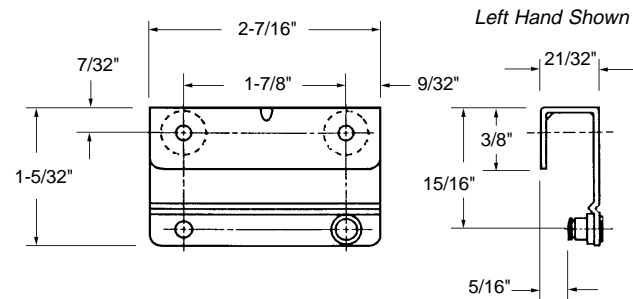

Stud Bracket

Part Number Hand
6-1313L **Left**
6-1313R **Right**
Material: Steel
Unit: Each Bulk: 10 Pcs.