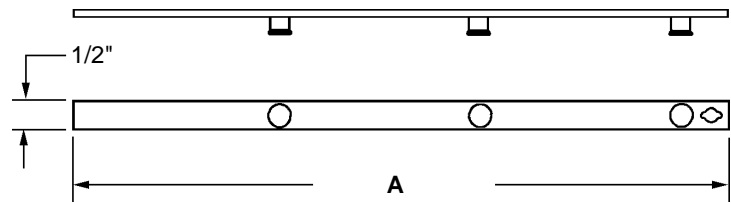

Tie Bar for Interlock Roller

All Glass Part No.	Truth Part No.			A Dimension
	2 Rollers	3 Rollers	Window Size	
—	11113	N/A	22"	10.9"
6-1481-B	11114*	N/A	26"	14.9"
6-1481-C	11115*	N/A	30"	18.9"
6-1481-D	11116	11126*	34"	22.9"
6-1481-E	11117	11127*	38"	26.9"
6-1481-F	11118	11128*	42"	30.9"
6-1481-G	11119	11129*	46"	34.9"
6-1481-H	11120	11130*	50"	38.9"
6-1481-I	11121	11131*	54"	42.9"
6-1481-J	11122	11132*	58"	46.9"
6-1481-K	11123	11133*	62"	50.9"
—	11124	11134	66"	54.9"
—	11125	11135	70"	58.9"

*Stock Items

Tie Bar for Interlock Roller

Part Number	Type	A
6-1481-B	2 Roller	14.9"
6-1481-C	2 Roller	18.9"
6-1481-D	3 Roller	22.9"
6-1481-E	3 Roller	26.9"
6-1481-F	3 Roller	30.9"
6-1481-G	3 Roller	34.9"
6-1481-H	3 Roller	38.9"
6-1481-I	3 Roller	42.9"
6-1481-J	3 Roller	46.9"
6-1481-K	3 Roller	50.9"

Material: Steel

Unit: Each

Bulk: 25 Pcs.

Tie Bar for Multipoint Locking System

Part Number	Y	X
6-1482-A	21-3/16"	49-3/4"
6-1482-B	16-5/8"	40-13/16"

Material: Steel

Unit: Each

Bulk: 25 Pcs.