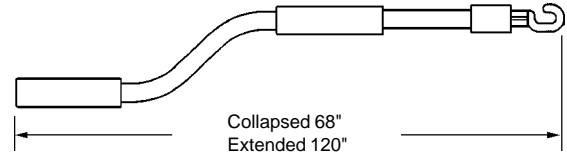

### Stud Bracket

Part Number

Hand

**6-1349L**            **Left**  
**6-1349R**            **Right**

Material: Steel

Unit: Each

Bulk: 10 Pcs.