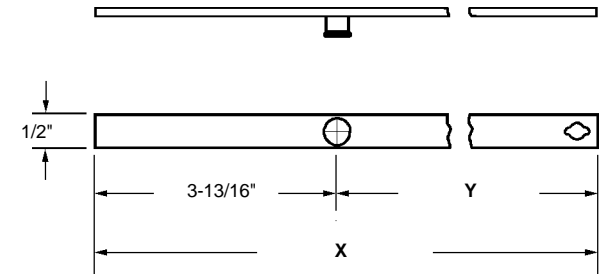

### Tie Bar for Multipoint Locking System

Part Number	Y	X
<b>6-1482-A</b>	<b>21-3/16"</b>	<b>49-3/4"</b>
<b>6-1482-B</b>	<b>16-5/8"</b>	<b>40-13/16"</b>

Material: Steel

Unit: Each

Bulk: 25 Pcs.