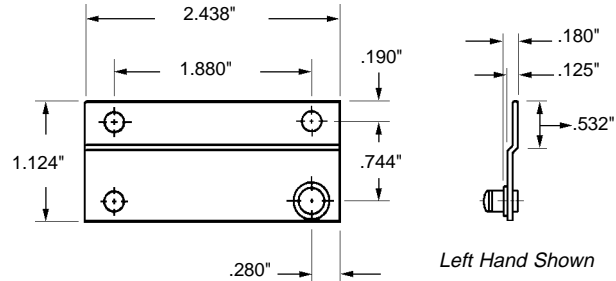

Stud Bracket

Part Number Hand
6-1464L **Left**
6-1464R **Right**
Material: Steel
Unit: Each Bulk: 20 Pcs.