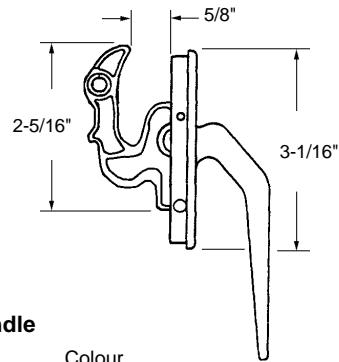

## Locking Handle

Part Number      Colour  
**6-1316B**          **Brown**  
**6-1316W**          **White**  
 Material: Die Cast  
 Unit: Each              Bulk: 25 Pcs.